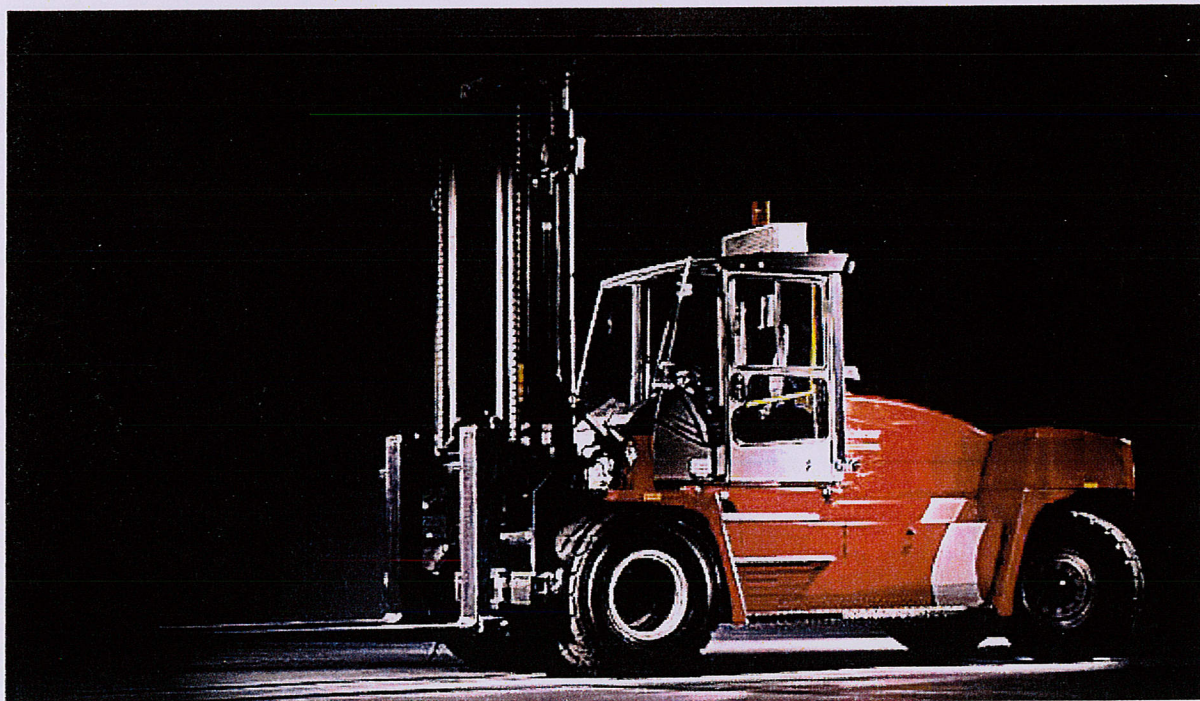

TRUCK 1248

Kalmar DC 160-12

	Lägsta	Högsta
Stativ	3680mm	5700mm
Lyfthöjd	4150mm	

Truck:		
Längd inkl gafflar		7960mm
Bred		2610mm
Höjd hytt		3560mm

Gafflar:		
Längd		2390mm
Tjocklek inne vid stativ		105mm
Tjocklek framme		20mm
Bred gafflar		250mm
Minsta spridning		865mm
Största spridning		2200mm